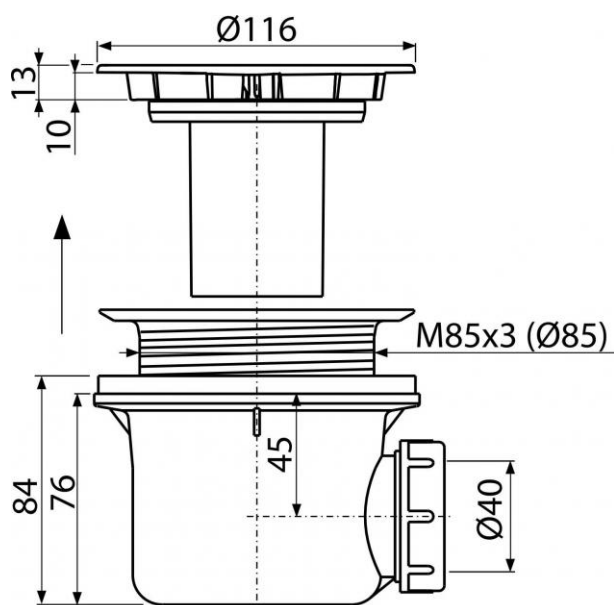

A49B

Сифон для душевого поддона, белый

Область применения

Для слива воды из душевых поддонов
Для душевых поддонов со сливным отверстием Ø90 мм
Для душевых поддонов без перелива

Свойства

- Сифон легко чистится вплоть до сточной трубы
- Высота монтажа 84 мм
- Сток можно подключить с помощью колена A52
- Материал: полипропилен, устойчив к термическим и химическим воздействиям

Свойства

EN 274

Содержание комплекта

- Корпус сифона
- Белая пластиковая крышка сифона
- Монтажный набор

Код заказа

Код	EAN
A49B	8594045930610

A49B

Сифон для душевого поддона, белый

Технические параметры

- Гидрозатвор 50 mm
- Сток воды 43 l/min
- Термическая устойчивость 95 °C

Гарантии

2/3 лет

Таможенный код

39229000

Вес – шт	0,2937 кг
Вес – упаковка	7,0128 кг
Вес – паллета	216,3584 кг
Размеры – шт	150×110×140 MM
Размеры – упаковка	590×240×390 MM
Количество – упаковка	24 шт
Количество –паллета	672 шт