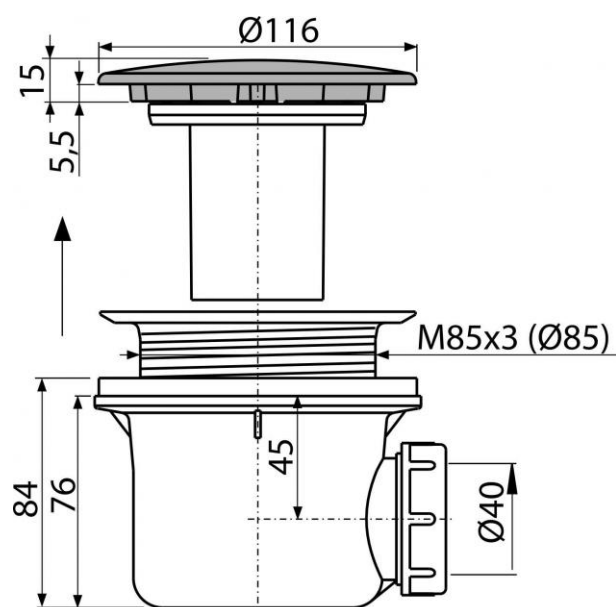

A49ANTIC

Сифон для душевого поддона, бронза-антик

Область применения

Для слива воды из душевых поддонов
Для душевых поддонов со сливным отверстием Ø90 мм
Для душевых поддонов без перелива

Свойства

- Сифон легко чистится вплоть до сточной трубы
- Высота монтажа 84 мм
- Сток можно подключить с помощью колена A52
- Материал: полипропилен, устойчив к термическим и химическим воздействиям

Свойства

EN 274

Содержание комплекта

- Корпус сифона
- Стальная крышка сифона с поверхностной обработкой - бронза-антик
- Монтажный набор

Код заказа

Код	EAN
A49ANTIC	8595580528430

A49ANTIC

Сифон для душевого поддона, бронза-антик

Технические параметры

- Гидрозатвор 50 mm
- Сток воды 43 l/min
- Термическая устойчивость 95 °C

Гарантии

2/3 лет

Таможенный код

39229000

Вес – шт	0,4228 кг
Вес – упаковка	10,1472 кг
Вес – паллета	304,1216 кг
Размеры – шт	150×110×140 MM
Размеры – упаковка	590×240×390 MM
Количество – упаковка	24 шт
Количество –паллета	672 шт